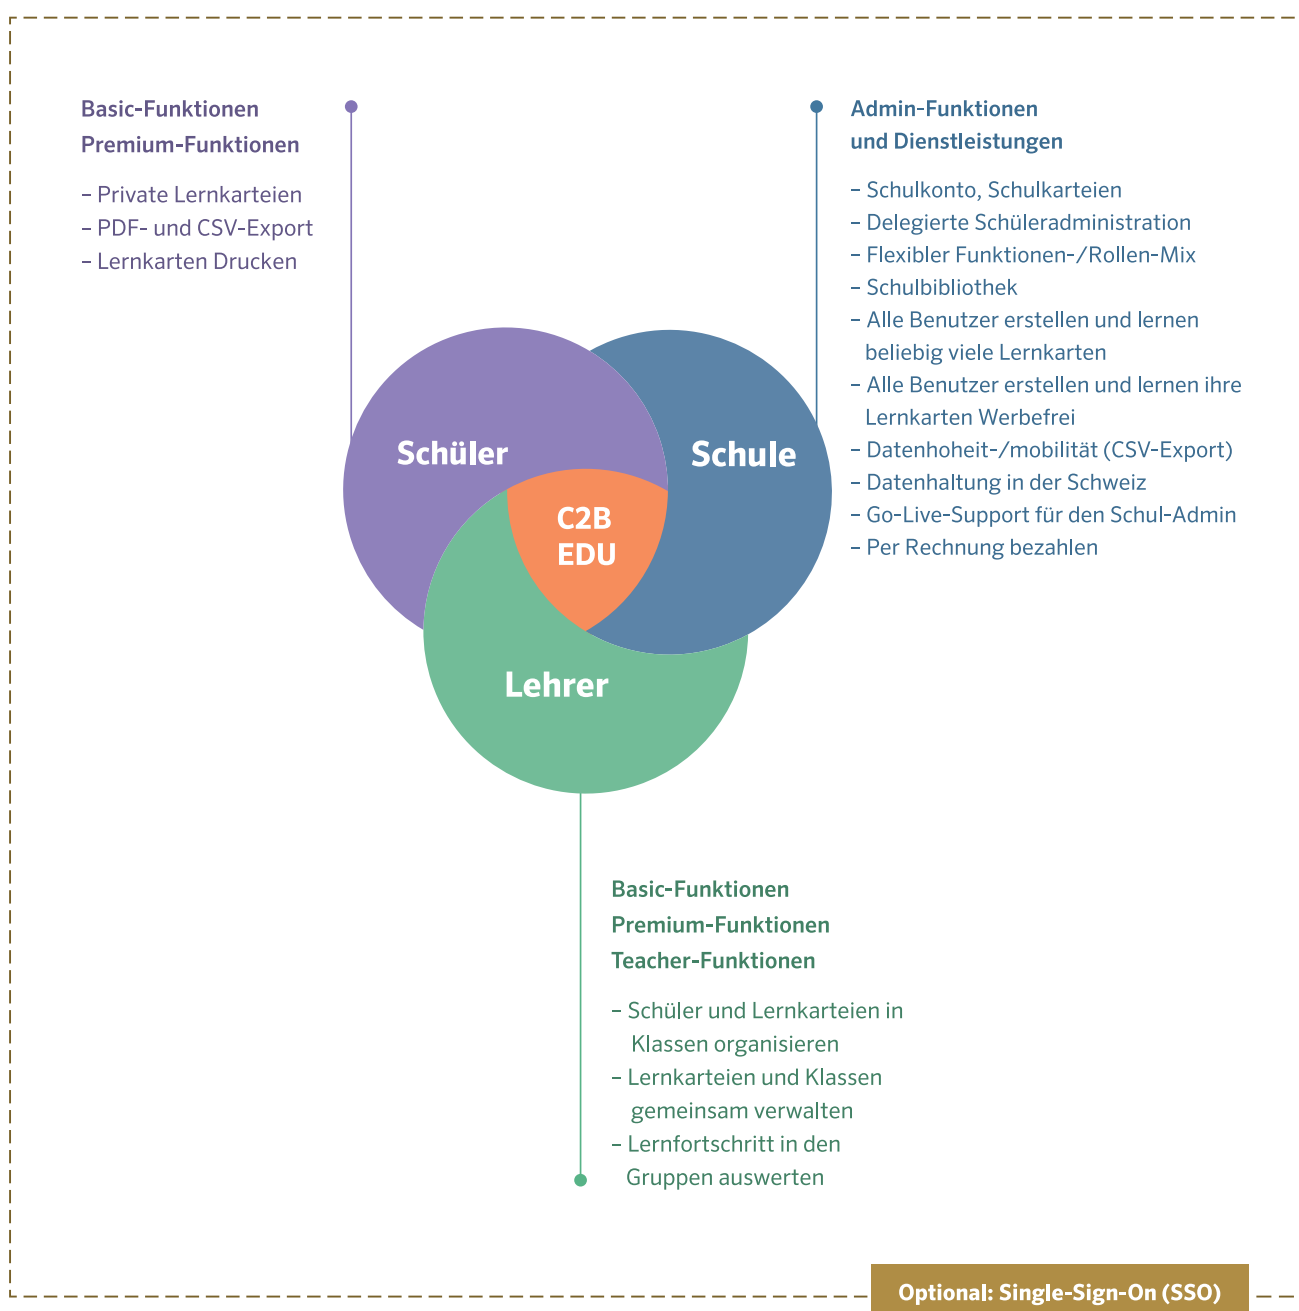

card2brain Enterprise – Notre offre

card2brain Enterprise est la licence multi-utilisateurs pour votre entreprise. La licence comprend une formule flexible pour combiner les abonnements «Premium» et «Teacher» à un prix annuel avantageux.

Avec card2brain Enterprise, vous mettez un logiciel d'apprentissage Suisse de qualité et sans publicité à disposition de tous les formateurs, apprentis et employés au sein de votre entreprise. Vous bénéficiez du prix le plus bas par utilisateur et par an, ainsi que de fonctions supplémentaires de gestion, de publication et d'archivage pour votre école, puis vous payez par facture.

CARD2BRAIN EDUCATIONAL