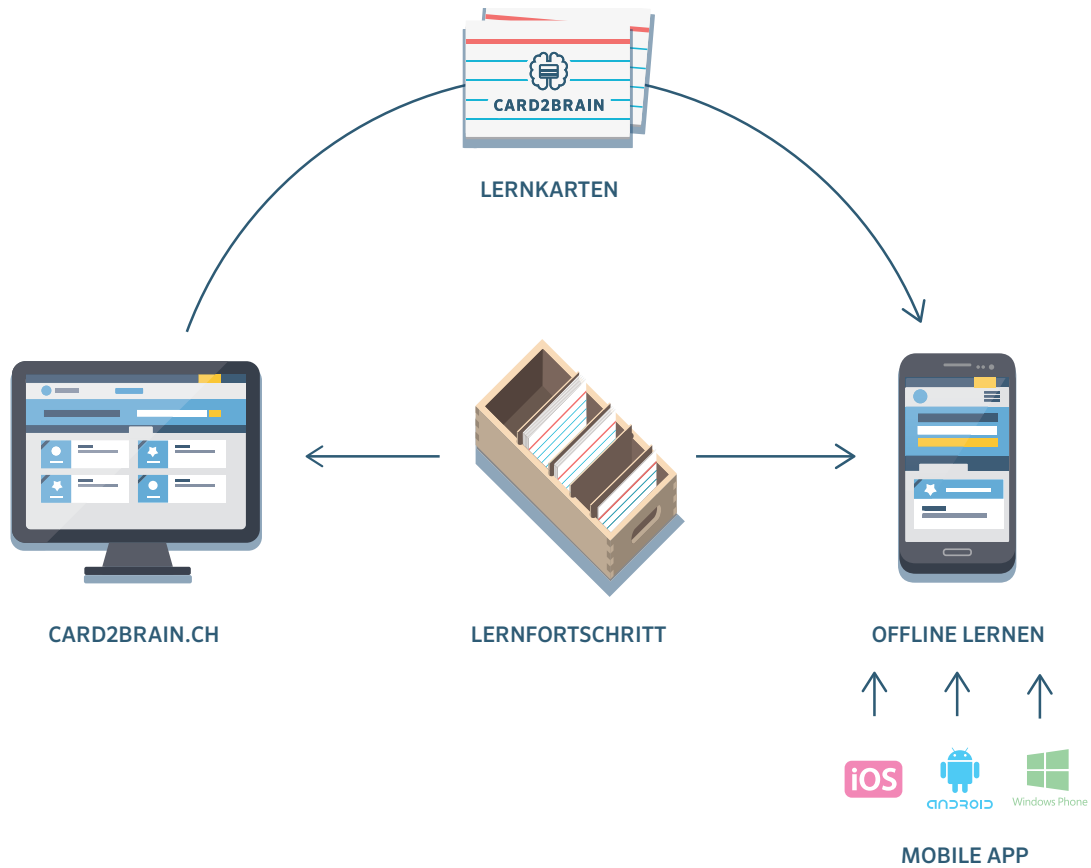

CARD2BRAIN EDUCATIONAL

MULTI-USER-LIZENZ FÜR SCHULEN

card2brain kurz erklärt	3
Die clevere Lernkartenplattform	4
Unser Angebot	5
Leistungen & Vorteile	6
Support & Schulungen	6
Single-Sign-On (SSO)	7
Preise	8
Kontakt	9

card2brain kurz erklärt

card2brain ist die clevere Lernkartenplattform für Ihre Schule:
Lernkarten online erstellen, in der Klasse teilen und auf der App üben.

Stimmen aus den App Stores

★★★★★

Lernen mit Spass

Tolle App, auch für Lehrer, die mal anderes Lernmaterial erstellen möchten.

★★★★★

Einfach, schnell & schön

Die Website und das aufgeräumte Design haben mich überzeugt. Die einzelnen Lernkarten lassen sich super einfach erstellen und zum Synchronisieren genügt es, seine Logindaten einzugeben.

Die clevere Lernkartenplattform für Schüler und Lehrer

Online und mobil lernen

- Lernkarten online erstellen und lernen.
- App für iOS, Android oder WP-8 kostenlos herunterladen.
- App mit dem Web-Profil synchronisieren.
- Offline auf dem Smartphone und Tablet lernen.
- Lernfortschritt in der Cloud speichern.